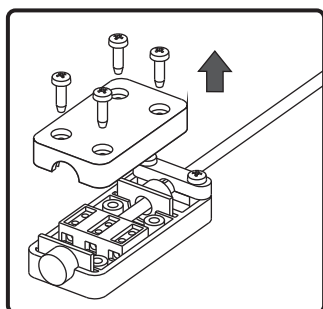

10

EN Voltage: 230V~
Frequency: 50Hz
Protection: IP44

DE Spannung: 230V~
Frequenz: 50Hz
Schutz: IP44

F Tension: 230V~
Fréquence: 50Hz
Protection: IP44

IT Voltaggio: 230 V
Frequenza: 50 H
Protezione: IP 44

NL Spanning: 230V~
Frequentie: 50Hz
Bescherming: IP44

PL Napięcie: 230V~
Częstotliwość: 50Hz
Stopień ochrony: IP44

CZ Napětí: 230V~
Frekvence: 50Hz
Ochrana: IP44

SK Napätie: 230V~
Frekvencia: 50Hz
Ochrana: IP44

HU Feszültség: 230V~
Frekvencia: 50Hz
Védelem: IP44

UA Напруга: 230~
Частота: 50Hz
Захист: IP44

BG Напрежение: 230V~
Честота: 50Hz
Ниво на защита: IP44

RU Напряжение: 230~
Частота: 50Hz
Защита: IP44

RO Voltaj: 230V~
Frecvență: 50Hz
De protecție: IP44

EN It can be done only by trained personnel!
According to IEC 364-7-701, VDE 0100 Part 701 and all applicable national and local regulations.

DE Es kann nur von geschultem Personal durchgeführt werden!
Nach IEC 364-7-701, VDE 0100 Teil 701 und alle geltenden nationalen und örtlichen Vorschriften.

F Il peut se faire que par du personnel qualifié!
Selon la CEI 364-7-701, VDE 0100 partie 701 et tous les reglements nationaux et locaux applicables.

IT L'installazione deve essere eseguita da personale esperto!
In conformità alla normativa IEC 364-7-701, VDE 0100 parte 701 e alle normative nazionali e locali vigenti.

NL Het kan alleen gedaan worden door getraind personeel!
Volgens IEC 364-7-701, VDE 0100 deel 701 en alle geldende nationale en lokale regelgeving.

PL Może być wykonane tylko przez wyszkolony personel!
Zgodnie z normami IEC 364-7-701, VDE 0100 część 701 oraz wszystkimi krajowymi i lokalnymi przepisami.

CZ To může provádět pouze školený personál!
Podle IEC 364-7-701, VDE 0100 část 701 a všechny platné národní a místní předpisy.

SK To môže vykonávať iba školený personál!
Podľa IEC 364-7-701, VDE 0100 časť 701 a všetky platné národné a miestne predpisy.

HU Meg lehet csinálni csak szakképzett személyzet!
Az IEC 364-7-701, VDE 0100 rész 701 és az összes vonatkozó nemzeti és helyi előírásoknak.

UA Це може бути зроблено тільки навченим персоналом!
Відповідно до IEC 364-7-701, VDE 0100 частина 701 і всіх відповідних національних та місцевих правил.

BG Това може да стане само от обучен персонал!
Според IEC 364-7-701, VDE 0100 част 701 и всички приложими национални и местни наредби.

RU Это может быть сделано только обученным персоналом!
В соответствии с IEC 364-7-701, VDE 0100 часть 701 и всех соответствующих национальных и местных правил.

RO Aceasta se poate face numai de catre personal instruit!
Conform IEC 364-7-701, VDE 0100 partea 701 și toate reglementările aplicabile la nivel național și local.