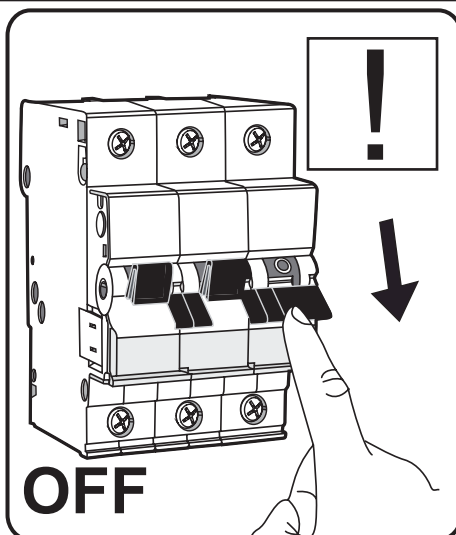

10

EN Voltage: 230V~
Frequency: 50Hz
Protection: IP44

DE Spannung: 230V~
Frequenz: 50Hz
Schutz: IP44

F Tension: 230V~
Fréquence: 50Hz
Protection: IP44

IT Voltaggio: 230 V
Frequenza: 50 H
Protezione: IP 44