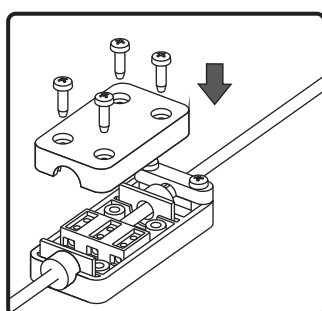

10

EN Voltage: 230V~
Frequency: 50Hz
Protection: IP44

DE Spannung: 230V~
Frequenz: 50Hz
Schutz: IP44

F Tension: 230V~
Fréquence: 50Hz
Protection: IP44

IT Voltaggio: 230 V
Frequenza: 50 H
Protezione: IP 44

NL Spanning: 230V~
Frequentie: 50Hz
Bescherming: IP44

PL Napięcie: 230V~
Częstotliwość: 50Hz
Stopień ochrony: IP44

CZ Napětí: 230V~
Frekvence: 50Hz
Ochrana: IP44

SK Napätie: 230V~
Frekvencia: 50Hz
Ochrana: IP44

HU Feszültség: 230V~
Frekvencia: 50Hz
Védelem: IP44

UA Напруга: 230~
Частота: 50Hz
Захист: IP44

BG Напрежение: 230V~
Честота: 50Hz
Ниво на защита: IP44

RU Напряжение: 230~
Частота: 50Hz
Защита: IP44

RO Voltaj: 230V~
Frecvență: 50Hz
De protecție: IP44

EN It can be done only by trained personnel!
According to IEC 364-7-701, VDE 0100 Part 701 and all applicable national and local regulations.

DE Es kann nur von geschultem Personal durchgeführt werden!
Nach IEC 364-7-701, VDE 0100 Teil 701 und alle geltenden nationalen und örtlichen Vorschriften.

F Il peut se faire que par du personnel qualifié!
Selon la CEI 364-7-701, VDE 0100 partie 701 et tous les reglements nationaux et locaux applicables.

IT L'installazione deve essere eseguita da personale esperto!
In conformità alla normativa IEC 364-7-701, VDE 0100 parte 701 e alle normative nazionali e locali vigenti.

NL Het kan alleen gedaan worden door getraind personeel!
Volgens IEC 364-7-701, VDE 0100 deel 701 en alle geldende nationale en lokale regelgeving.

PL Może być wykonane tylko przez wyszkolony personel!
Zgodnie z normami IEC 364-7-701, VDE 0100 część 701 oraz wszystkimi krajowymi i lokalnymi przepisami.

CZ To může provádět pouze školený personál!
Podle IEC 364-7-701, VDE 0100 část 701 a všechny platné národní a místní předpisy.

SK To môže vykonávať iba školený personál!
Podľa IEC 364-7-701, VDE 0100 časť 701 a všetky platné národné a miestne predpisy.

HU Meg lehet csinálni csak szakképzett személyzet!
Az IEC 364-7-701, VDE 0100 rész 701 és az összes vonatkozó nemzeti és helyi előírásoknak.

UA Це може бути зроблено тільки навченим персоналом!
Відповідно до IEC 364-7-701, VDE 0100 частина 701 і всіх відповідних національних та місцевих правил.

BG Това може да стане само от обучен персонал!
Според IEC 364-7-701, VDE 0100 част 701 и всички приложими национални и местни наредби.

RU Это может быть сделано только обученным персоналом!
В соответствии с IEC 364-7-701, VDE 0100 часть 701 и всех соответствующих национальных и местных правил.

RO Aceasta se poate face numai de catre personal instruit!
Conform IEC 364-7-701, VDE 0100 partea 701 și toate reglementările aplicabile la nivel național și local.