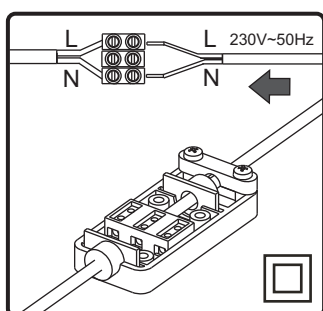

10

EN Voltage: 230V~
Frequency: 50Hz
Protection: IP44

DE Spannung: 230V~
Frequenz: 50Hz
Schutz: IP44

F Tension: 230V~
Fréquence: 50Hz
Protection: IP44

IT Voltaggio: 230 V
Frequenza: 50 H
Protezione: IP 44

NL Spanning: 230V~
Frequentie: 50Hz
Bescherming: IP44

PL Napięcie: 230V~
Częstotliwość: 50Hz
Stopień ochrony: IP44

CZ Napětí: 230V~
Frekvence: 50Hz
Ochrana: IP44

SK Napätie: 230V~
Frekvencia: 50Hz
Ochrana: IP44

HU Feszültség: 230V~
Frekvencia: 50Hz
Védelem: IP44

UA Напруга: 230~
Частота: 50Hz
Захист: IP44

BG Напрежение: 230V~
Честота: 50Hz
Ниво на защита: IP44

RU Напряжение: 230~
Частота: 50Hz
Защита: IP44

RO Voltaj: 230V~
Frecvență: 50Hz
De protecție: IP44

EN It can be done only by trained personnel!
According to IEC 364-7-701, VDE 0100 Part 701 and all applicable national and local regulations.

DE Es kann nur von geschultem Personal durchgeführt werden!
Nach IEC 364-7-701, VDE 0100 Teil 701 und alle geltenden nationalen und örtlichen Vorschriften.

F Il peut se faire que par du personnel qualifié!
Selon la CEI 364-7-701, VDE 0100 partie 701 et tous les reglements nationaux et locaux applicables.

IT L'installazione deve essere eseguita da personale esperto!
In conformità alla normativa IEC 364-7-701, VDE 0100 parte 701 e alle normative nazionali e locali vigenti.

NL Het kan alleen gedaan worden door getraind personeel!
Volgens IEC 364-7-701, VDE 0100 deel 701 en alle geldende nationale en lokale regelgeving.

PL Może być wykonane tylko przez wyszkolony personel!
Zgodnie z normami IEC 364-7-701, VDE 0100 część 701 oraz wszystkimi krajowymi i lokalnymi przepisami.

CZ To může provádět pouze školený personál!
Podle IEC 364-7-701, VDE 0100 část 701 a všechny platné národní a místní předpisy.

SK To môže vykonávať iba školený personál!
Podľa IEC 364-7-701, VDE 0100 časť 701 a všetky platné národné a miestne predpisy.

HU Meg lehet csinálni csak szakképzett személyzet!
Az IEC 364-7-701, VDE 0100 rész 701 és az összes vonatkozó nemzeti és helyi előírásoknak.

UA Це може бути зроблено тільки навченим персоналом!
Відповідно до IEC 364-7-701, VDE 0100 частина 701 і всіх відповідних національних та місцевих правил.

BG Това може да стане само от обучен персонал!
Според IEC 364-7-701, VDE 0100 част 701 и всички приложими национални и местни наредби.

RU Это может быть сделано только обученным персоналом!
В соответствии с IEC 364-7-701, VDE 0100 часть 701 и всех соответствующих национальных и местных правил.

RO Aceasta se poate face numai de catre personal instruit!
Conform IEC 364-7-701, VDE 0100 partea 701 și toate reglementările aplicabile la nivel național și local.